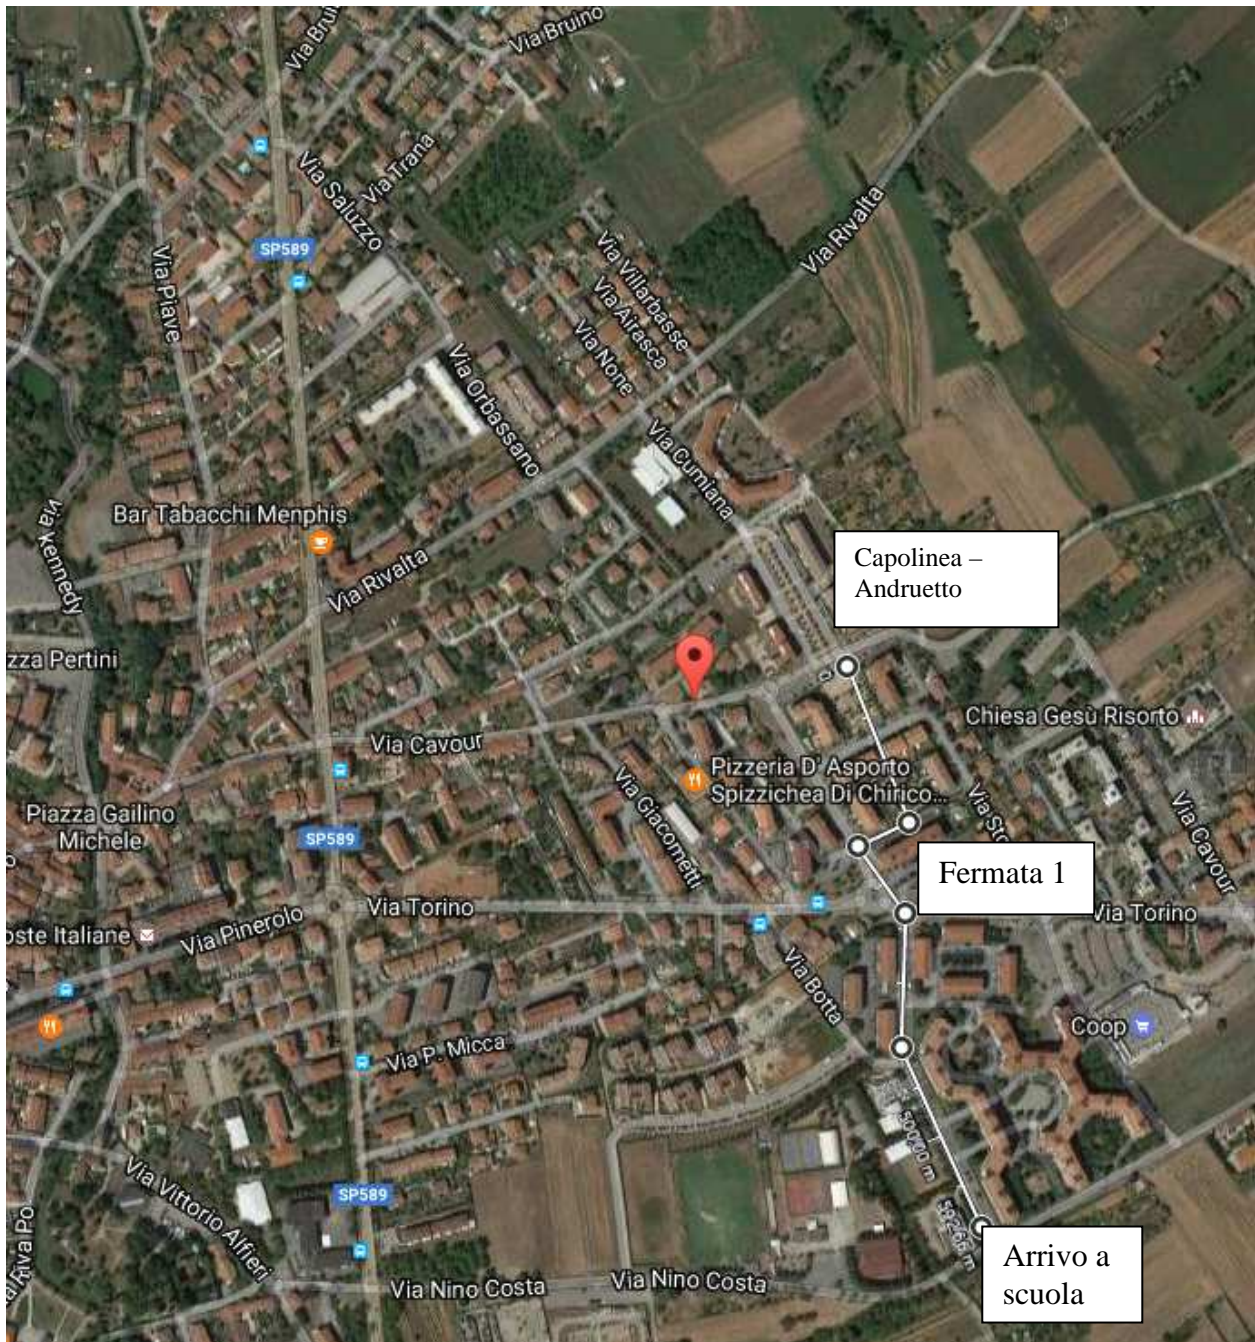

PROGETTO PIEDIBUS PIOSSASCO 2021-2022: MAPPE DEI PERCORSI

Scuola Primaria "Morandi"

Via D. Alighieri, 20

Scuola Primaria "Gramsci" via Paperia, 11

Capolinea
Piazza Baudino

Fermata
intermedia -
S. Apostoli

PIÙ TARDI [LEGGI](#)

Misura distanza
Fai clic sulla mappa da aggiungere al tuo percorso
Distanza totale: 993,00 m (3.257,86 pd)