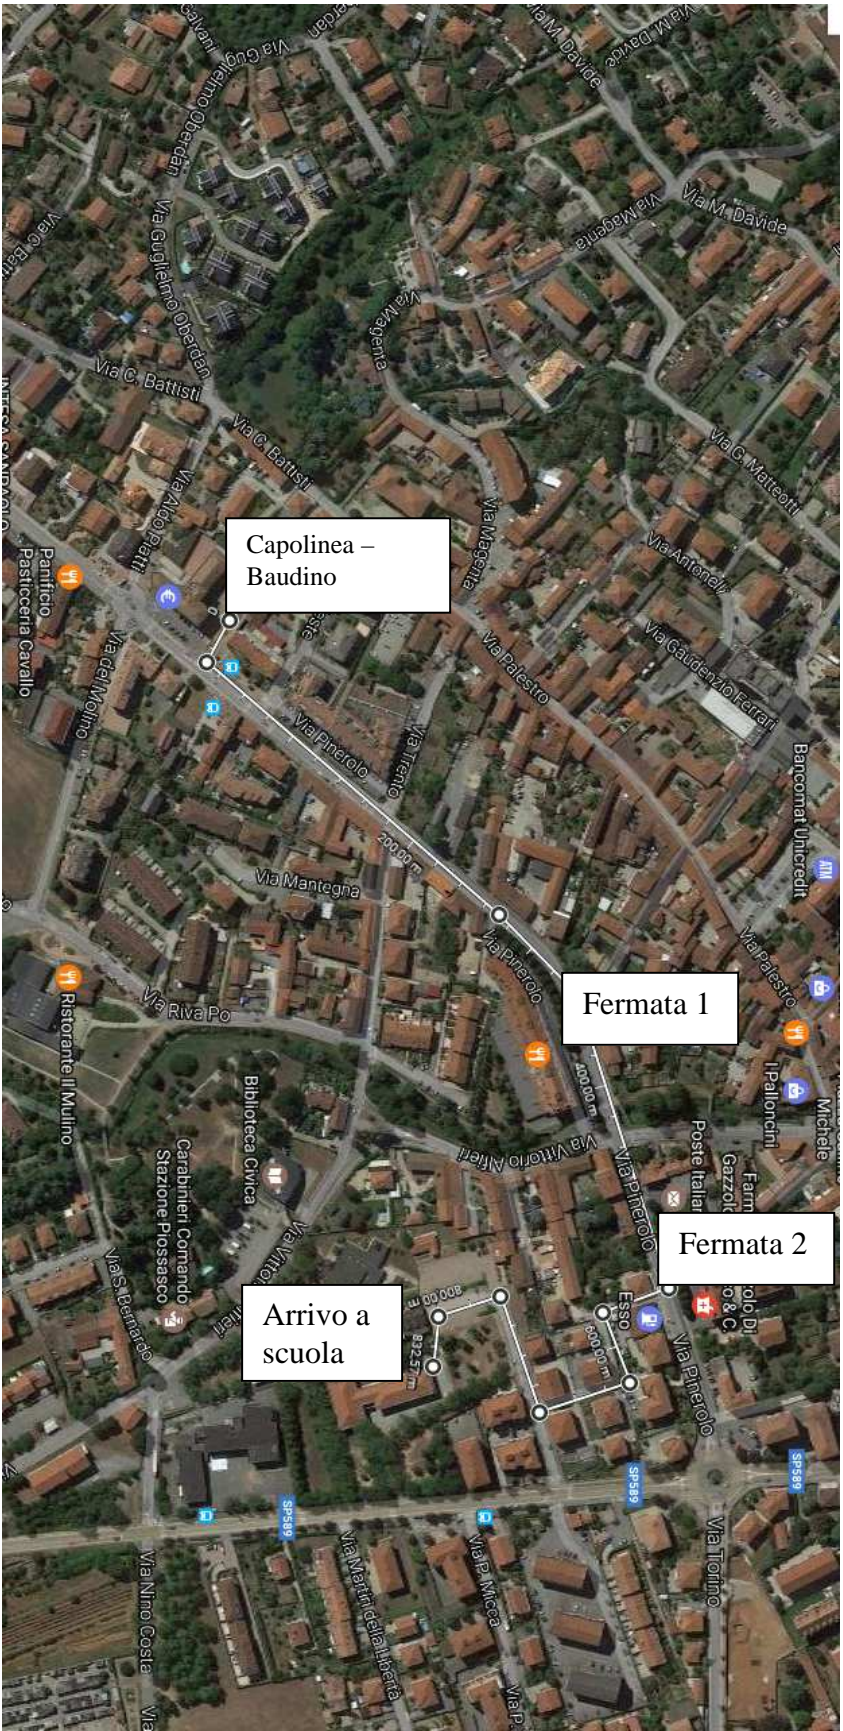

PROGETTO PIEDIBUS PIOSSASCO 2022-2023: MAPPE DEI PERCORSI

Scuola Primaria "Morandi"

Via D. Alighieri, 20

Scuola Primaria "Ungaretti"
Via Volvera, 14

Scuola Primaria "Gramsci" via Paperia, 11

Capolinea Farm. Chiabrando

Fermata intermedia - S. Apostoli

Misura distanza ✕
Fai clic sulla mappa da aggiungere al tuo percorso
Distanza totale: 799,69 m (2.623,65 pd)

LEGGI